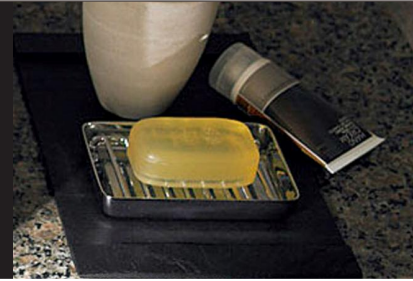

アメーキュZ アメーキュZ便器

お掃除ラクラクで、エコロジーな超節水タイプ。
便座が選べる組み合わせ便器です。

写真はカタログによるイメージです。見取り内容とは異なりますので、ご注意ください。

HYPER KILAMIC

2年保証

機能一覧

洗浄機能	スローダウン便座	ノズルお掃除モード	電源スイッチ
おしり洗浄 (泡ジェット洗浄)	便座ヒーターオートOFF	ノズルそうじ	
ビデ洗浄 (泡沫ソフト)	着座センサー	ノズルオートクリーニング	
おしりワイド洗浄	リモコン	ノズル先端着脱	
おしりマッサージ洗浄	インテリアリモコン対応	キレイ便座	
スーパーワイドビデ洗浄	点字対応	便フタワンタッチ着脱	
ワイドビデ洗浄	清潔機能	ハイキミック (ISO抗菌準拠)	
ノズル位置調節	まる洗い洗浄	抗菌樹脂 (ISO抗菌準拠)	
快適機能	お掃除リフトアップ (手動)	省エネ機能	
Wパワー脱臭	本体スライド着脱	超節水ECO5 (大5L、小3.8L)	
ターボ脱臭	女性専用レディスノズル	スーパー節電	
暖房便座	スッキリノズルシャッター	ワンタッチ節電 (8h)	