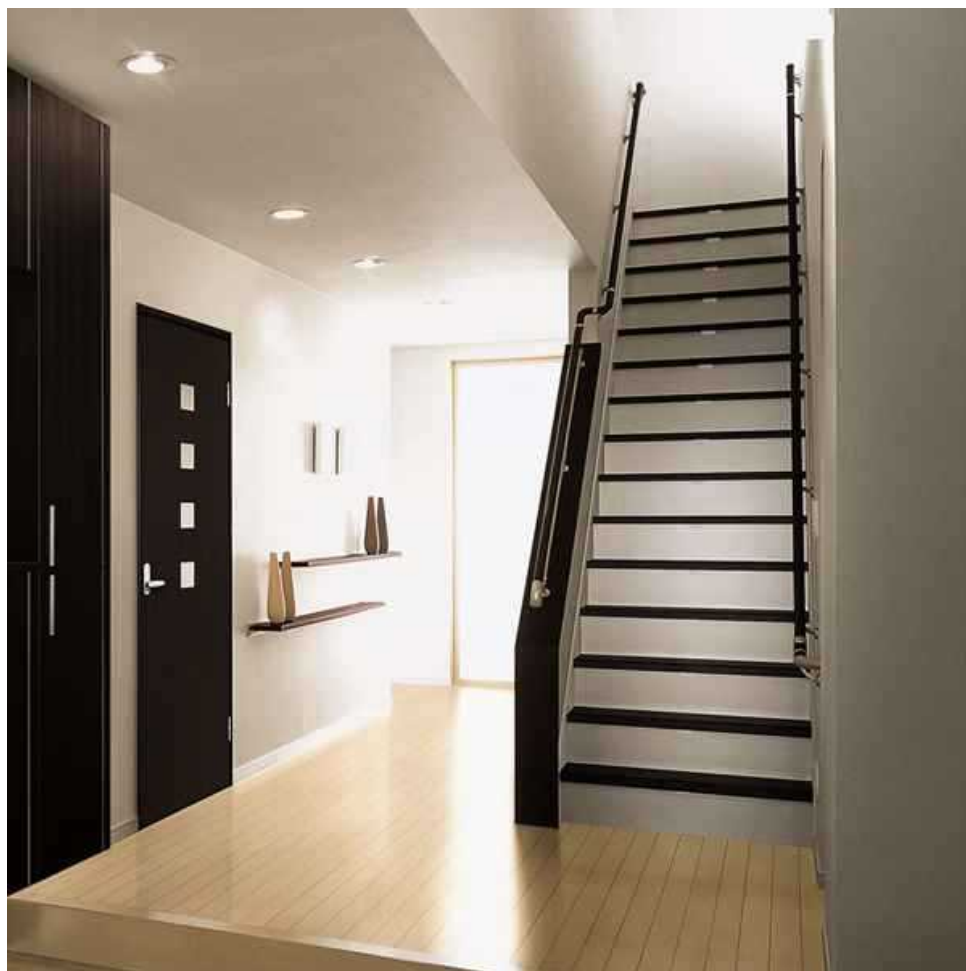

モデル写真のため、手すりの有無や段数、形状は実際のご提案とは異なる場合があります。

安心設計とデザインにこだわった、
リビエのシステム階段。
ドアや床とのコーディネートが
豊富なバリエーションでさらに自由に。

ご提案色柄

踏み板

側板・幅木

蹴込み板