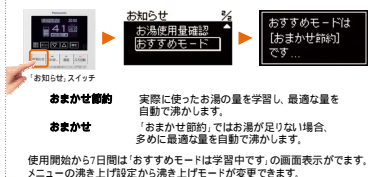

お湯はりから足し湯まで、全自動でコントロール。

当社独自の技術で、高効率を実現。

ヒートポンプユニット

貯湯ユニット

まさかにも備えて「非常用取水栓」を標準装備。

非常時にはタンク内の水を生活用水として使用できます。飲用はさけて下さい。

リモコンでおすすめモードをお知らせ

日々の使用湯量を学習し、ご家庭に最適な沸き上げモードを台所リモコンの「お知らせ」スイッチでアドバイス。