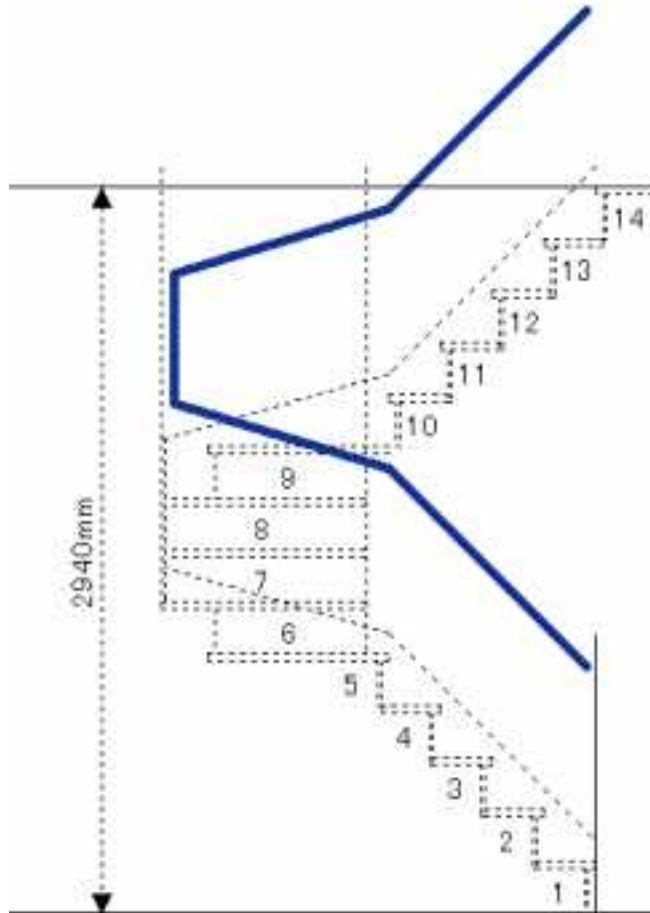

NEWストロングバー

高強度の高比重LVL丸棒手すり。「すっきり」した仕上げを実現します。

オープン・連続手すりのタイプは、お見積書でご確認ください。

連続手すり

少ない金具ですっきり仕上げ

ご提案色柄

エクセルホワイト

システム階段 図面