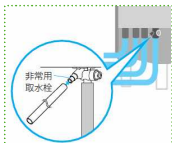

まさかにも備えて「非常用取水栓」を標準装備。

非常時にはタンク内の水を生活用水として使用できます。飲用はさけて下さい。